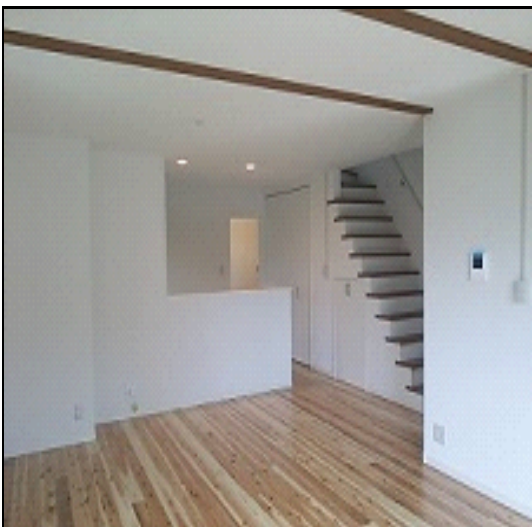

S様邸 島本町山崎4丁目

(コメント)

S様は自分の家を建てるなら「こういう家に！」
と、ご自分の夢をお持ちでしたので、ご要望を
かなり取り入れさせて頂き、頂きこだわりの家が完成
しました！

シンプルな倉庫風な外観

業務用のキッチンを取り入れました

シンプルな洗面所

拘りの杉の無垢材のフローアー

ご主人様の書棚！