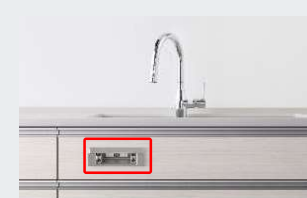

Image photo イメージ画像となります。実際の仕様とは異なります。

セミフラット対面プラン W=2590mm×D=800mm×H=850mm 【シンクC48:食洗シンク横N】

セミフラット対面

W2590mm

D

D800mm(スリムタイプ)

エンドパネル (下台用)

周辺収納

アクリル人造大理石シンク
いつまでも色あせず、耐久性バツグン。

小物置き(標準装備)

食器洗い乾燥機

EW-45RD1SM
(深型/フレームレスタイプ)
操作部: シルバー

食器収納容量
44点 **7**コース

フレームレスタイプなので
見た目スッキリ。

乾燥専用ヒーター W除菌 取っ手もラウドア 調理器具コース

キッチンコンセント

シルバー

お選びいただけます

ブラック

前面部分にコンセント口が2口あり
差し込みやすく
調理家電などサッと使えます。

水栓

浄水器機能付タッチレスハンドシャワー水栓

LC122MN-3NG8T1

※コンセントが必要です。