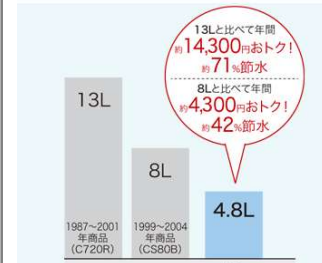

個人設定／停電時安心設計

一人ひとりの好みに合わせた設定を、登録できます。停電時も便器の水を流せます。

※写真はイメージです。

超節水

便器洗浄水量を13Lから4.8Lへ。
13L便器に比べて約71%も節水。

※節水の試算条件については、カタログをご参照ください。

低水圧でもしっかり洗浄

高層階や高台でも設置可能。
水まわり設備の同時使用でも安心です。